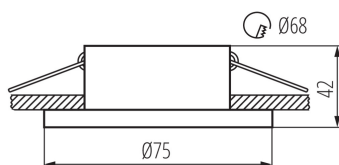

Ozdobný prsten-komponent svítidla

Kanlux SIMEN DSO je svítidlo, skládající se ze dvou částí: prstene a korpusu. Nabízíme sestavy barevné, klasické černé a bílé, nebo svítidla obsahující stříbrné a zlaté prvky, která zapadnou do interiéru, a stanou se viditelnou dekorací. Sami můžete také měnit jednotlivé prvky ze svítidel Kanlux SIMEN.

VŠEOBECNÉ ÚDAJE:

Barva: bílá / černá

Povinnost používání samostínících lamp: ano

Místo montáže: k zabudování do stropu

Místo použití: uvnitř

Minimální vzdálenost od osvětlovaného objektu: 0,5m

dekorativní kroužek bez keramického držáku: ano

Vyměnitelný světelný zdroj: ano

Výrobek není určen k pokrytí termoizolačním materiálem: ano

Zdroj světla v balení: ne

Výška [mm]: 42

Průměr [mm]: 75

Montážní otvor [mm]: Ø68

TECHNICKÉ ÚDAJE:

Jmenovité napětí [V]: 12 AC; 12 DC; 220-240 AC

Maximální výkon [W]: max 35

Třída ochrany před úrazem elektrickým proudem: II/III

Zdroj světla: MR16/PAR16

Patice: Gx5,3/GU10

Rozsah okolních teplot, kterým může být výrobek vystaven [°C]: 5÷25

Svítidlo je určeno světelným zdrojům s energetickými třídami: A+, A, B, C, D, E

Materiál korpusu: hliníková slitina

Regulace úhlu svítidla: chybějící

Stupeň krytí IP: 20