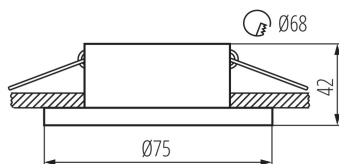

29143 SIMEN DSO SR/B

Ozdobný prsten-komponent svítidla

5905339291431

Kanlux SIMEN DSO je svítidlo, skládající se ze dvou částí: prstene a korpusu. Nabízíme sestavy barevné, klasické černé a bílé, nebo svítidla obsahující stříbrné a zlaté prvky, která zapadnou do interiéru, a stanou se viditelnou dekorací. Sami můžete také měnit jednotlivé prvky ze svítidel Kanlux SIMEN.

VŠEOBECNÉ ÚDAJE:

Barva: stříbrná / černá

Povinnost používání samostínících lamp: ano

Místo montáže: k zabudování do stropu

Místo použití: uvnitř

Minimální vzdálenost od osvětlovaného objektu: 0,5m

dekorativní kroužek bez keramického držáku: ano

Výrobek není určen k pokrytí termoizolačním materiálem: ano

Zdroj světla v balení: ne

Výška [mm]: 42

Průměr [mm]: 75

Montážní otvor [mm]: Ø68

TECHNICKÉ ÚDAJE:

Jmenovité napětí [V]: 12 AC; 12 DC; 220-240 AC

Maximální výkon [W]: max 35

Třída ochrany před úrazem elektrickým proudem: II/III

Zdroj světla: MR16/PAR16

Patice: Gx5,3/GU10

Rozsah okolních teplot, kterým může být výrobek vystaven [°C]: 5÷25

Materiál korpusu: hliníková slitina

Regulace úhlu svítidla: chybějící

Stupeň krytí IP: 20

LOGISTICKÉ ÚDAJE:

Měrná jednotka: kus

Způsob balení: 100

Počet kusů v druhém balení : 1

Počet kusů v hromadném balení: 100

Čistá jednotková hmotnost [g]: 80

Gramáž [g]: 107.8

Délka jednotkového balení [cm]: 8

Šířka jednotkového balení [cm]: 5

Výška jednotkového balení [cm]: 8

Hmotnost kartonu [kg]: 10.78

Šířka kartonu [cm]: 27.5

Výška kartonu [cm]: 36