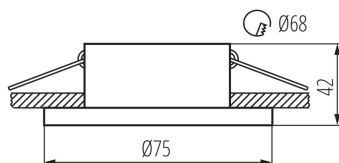

Ozdobný prsten-komponent svítidla

Kanlux SIMEN DSO je svítidlo, skládající se ze dvou částí: prstene a korpusu. Nabízíme sestavy barevné, klasické černé a bílé, nebo svítidla obsahující stříbrné a zlaté prvky, která zapadnou do interiéru, a stanou se viditelnou dekorací. Sami můžete také měnit jednotlivé prvky ze svítidel Kanlux SIMEN.

VŠEOBECNÉ ÚDAJE:

Barva: stříbrná / černá

Povinnost používání samostínících lamp: ano

Místo montáže: k zabudování do stropu

Místo použití: uvnitř

Minimální vzdálenost od osvětlovaného objektu: 0,5m

dekorativní kroužek bez keramického držáku: ano

Vyměnitelný světelný zdroj: ano

Výrobek není určen k pokrytí termoizolačním materiálem: ano

Zdroj světla v balení: ne

Výška [mm]: 42

Průměr [mm]: 75

Montážní otvor [mm]: Ø68

TECHNICKÉ ÚDAJE:

Jmenovité napětí [V]: 12 AC; 12 DC; 220-240 AC

Materiál korpusu: hliníková slitina

Regulace úhlu svítidla: chybějící

Stupeň krytí IP: 20

29143 SIMEN DSO SR/B

Ozdobný prsten-komponent svítidla