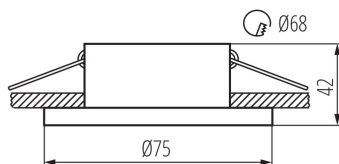

29142 SIMEN DSO G/W

Ozdobný prsten-komponent svítidla

5905339291424

Kanlux SIMEN DSO je svítidlo, skládající se ze dvou částí: prstene a korpusu. Nabízíme sestavy barevné, klasické černé a bílé, nebo svítidla obsahující stříbrné a zlaté prvky, která zapadnou do interiéru, a stanou se viditelnou dekorací. Sami můžete také měnit jednotlivé prvky ze svítidel Kanlux SIMEN.

VŠEOBECNÉ ÚDAJE:

Barva: zlatá / bílá

Povinnost používání samostínících lamp: ano

Místo montáže: k zabudování do stropu

Místo použití: uvnitř

Minimální vzdálenost od osvětlovaného objektu: 0,5m

dekorativní kroužek bez keramického držáku: ano

Výrobek není určen k pokrytí termoizolačním materiálem: ano

Zdroj světla v balení: ne

Výška [mm]: 42

Průměr [mm]: 75

Montážní otvor [mm]: Ø68

TECHNICKÉ ÚDAJE:

Jmenovité napětí [V]: 12 AC; 12 DC; 220-240 AC

Maximální výkon [W]: max 35

Třída ochrany před úrazem elektrickým proudem: II/III

Zdroj světla: MR16/PAR16

Patice: Gx5,3/GU10

Rozsah okolních teplot, kterým může být výrobek vystaven [°C]: 5÷25

Materiál korpusu: hliníková slitina

Regulace úhlu svítidla: chybějící

Stupeň krytí IP: 20

LOGISTICKÉ ÚDAJE:

Měrná jednotka: kus

Způsob balení: 100

Počet kusů v druhém balení : 1

Počet kusů v hromadném balení: 100

Čistá jednotková hmotnost [g]: 80

Gramáž [g]: 107.8

Délka jednotkového balení [cm]: 8

Šířka jednotkového balení [cm]: 5

Výška jednotkového balení [cm]: 8

Hmotnost kartonu [kg]: 10.78

Šířka kartonu [cm]: 27.5

Výška kartonu [cm]: 36