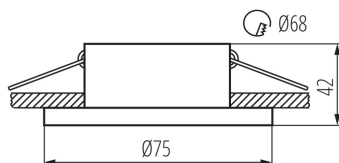

Ozdobný prsten-komponent svítidla

Kanlux SIMEN DSO je svítidlo, skládající se ze dvou částí: prstene a korpusu. Nabízíme sestavy barevné, klasické černé a bílé, nebo svítidla obsahující stříbrné a zlaté prvky, která zapadnou do interiéru, a stanou se viditelnou dekorací. Sami můžete také měnit jednotlivé prvky ze svítidel Kanlux SIMEN.

VŠEOBECNÉ ÚDAJE:

- Barva:** zlatá / bílá
- Povinnost používání samostínících lamp:** ano
- Místo montáže:** k zabudování do stropu
- Místo použití:** uvnitř
- Minimální vzdálenost od osvětlovaného objektu:** 0,5m
- dekorativní kroužek bez keramického držáku:** ano
- Vyměnitelný světelný zdroj:** ano
- Výrobek není určen k pokrytí termoizolačním materiálem:** ano
- Zdroj světla v balení:** ne
- Výška [mm]:** 42
- Průměr [mm]:** 75
- Montážní otvor [mm]:** Ø68

TECHNICKÉ ÚDAJE:

- Jmenovité napětí [V]:** 12 AC; 12 DC; 220-240 AC
- Maximální výkon [W]:** max 35
- Třída ochrany před úrazem elektrickým proudem:** II/III
- Zdroj světla:** MR16/PAR16
- Patice:** Gx5,3/GU10
- Rozsah okolních teplot, kterým může být výrobek vystaven [°C]:** 5÷25
- Svítidlo je určeno světelným zdrojům s energetickými třídami:** A+,A+,A,B,C,D,E
- Materiál korpusu:** hliníková slitina
- Regulace úhlu svítidla:** chybějící
- Stupeň krytí IP:** 20