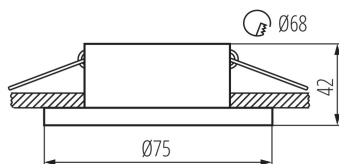

Ozdobný prsten-komponent svítidla

5905339291387

Kanlux SIMEN DSO je svítidlo, skládající se ze dvou částí: prstene a korpusu. Nabízíme sestavy barevné, klasické černé a bílé, nebo svítidla obsahující stříbrné a zlaté prvky, která zapadnou do interiéru, a stanou se viditelnou dekorací. Sami můžete také měnit jednotlivé prvky ze svítidel Kanlux SIMEN.

VŠEOBECNÉ ÚDAJE:

Barva: černá / bílá

Povinnost používání samostínících lamp: ano

Místo montáže: k zabudování do stropu

Místo použití: uvnitř

Minimální vzdálenost od osvětlovaného objektu: 0,5m

dekorativní kroužek bez keramického držáku: ano

Výrobek není určen k pokrytí termoizolačním materiálem: ano

Zdroj světla v balení: ne

Výška [mm]: 42

Průměr [mm]: 75

Montážní otvor [mm]: Ø68

TECHNICKÉ ÚDAJE:

Jmenovité napětí [V]: 12 AC; 12 DC; 220-240 AC

Maximální výkon [W]: max 35

Třída ochrany před úrazem elektrickým proudem: II/III

Zdroj světla: MR16/PAR16

Patice: Gx5,3/GU10

Rozsah okolních teplot, kterým může být výrobek vystaven [°C]: 5÷25

Materiál korpusu: hliníková slitina

Regulace úhlu svítidla: chybějící

Stupeň krytí IP: 20

LOGISTICKÉ ÚDAJE:

Měrná jednotka: kus

Způsob balení: 100

Počet kusů v druhém balení : 1

Počet kusů v hromadném balení: 100

Čistá jednotková hmotnost [g]: 80

Gramáž [g]: 107.8

Délka jednotkového balení [cm]: 8

Šířka jednotkového balení [cm]: 5

Výška jednotkového balení [cm]: 8

Hmotnost kartonu [kg]: 10.78

Šířka kartonu [cm]: 27.5

Výška kartonu [cm]: 36