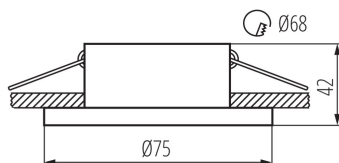

Ozdobný prsten-komponent svítidla

Kanlux SIMEN DSO je svítidlo, skládající se ze dvou částí: prstene a korpusu. Nabízíme sestavy barevné, klasické černé a bílé, nebo svítidla obsahující stříbrné a zlaté prvky, která zapadnou do interiéru, a stanou se viditelnou dekorací. Sami můžete také měnit jednotlivé prvky ze svítidel Kanlux SIMEN.

VŠEOBECNÉ ÚDAJE:

Barva: černá / bílá

Povinnost používání samostínících lamp: ano

Místo montáže: k zabudování do stropu

Místo použití: uvnitř

Minimální vzdálenost od osvětlovaného objektu: 0,5m

dekorativní kroužek bez keramického držáku: ano

Vyměnitelný světelný zdroj: ano

Výrobek není určen k pokrytí termoizolačním materiálem: ano

Zdroj světla v balení: ne

Výška [mm]: 42

Průměr [mm]: 75

Montážní otvor [mm]: Ø68

TECHNICKÉ ÚDAJE:

Jmenovité napětí [V]: 12 AC; 12 DC; 220-240 AC

Materiál korpusu: hliníková slitina

Regulace úhlu svítidla: chybějící

Stupeň krytí IP: 20

29138 SIMEN DSO B/W

Ozdobný prsten-komponent svítidla