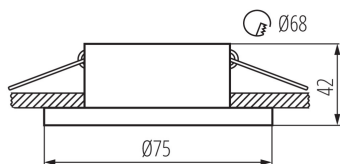

Ozdobný prsten-komponent svítidla

5905339291370

Kanlux SIMEN DSO je svítidlo, skládající se ze dvou částí: prstene a korpusu. Nabízíme sestavy barevné, klasické černé a bílé, nebo svítidla obsahující stříbrné a zlaté prvky, která zapadnou do interiéru, a stanou se viditelnou dekorací. Sami můžete také měnit jednotlivé prvky ze svítidel Kanlux SIMEN.

VŠEOBECNÉ ÚDAJE:

Barva: černá / zlatá

Povinnost používání samostínících lamp: ano

Místo montáže: k zabudování do stropu

Místo použití: uvnitř

Minimální vzdálenost od osvětlovaného objektu: 0,5m

dekorativní kroužek bez keramického držáku: ano

Výrobek není určen k pokrytí termoizolačním materiálem: ano

Zdroj světla v balení: ne

Výška [mm]: 42

Průměr [mm]: 75

Montážní otvor [mm]: Ø68

TECHNICKÉ ÚDAJE:

Jmenovité napětí [V]: 12 AC; 12 DC; 220-240 AC

Maximální výkon [W]: max 35

Třída ochrany před úrazem elektrickým proudem: II/III

Zdroj světla: MR16/PAR16

Patice: Gx5,3/GU10

Rozsah okolních teplot, kterým může být výrobek vystaven [°C]: 5÷25

Materiál korpusu: hliníková slitina

Regulace úhlu svítidla: chybějící

Stupeň krytí IP: 20

LOGISTICKÉ ÚDAJE:

Měrná jednotka: kus

Způsob balení: 100

Počet kusů v druhém balení : 1

Počet kusů v hromadném balení: 100

Čistá jednotková hmotnost [g]: 80

Gramáž [g]: 107.8

Délka jednotkového balení [cm]: 8

Šířka jednotkového balení [cm]: 5

Výška jednotkového balení [cm]: 8

Hmotnost kartonu [kg]: 10.78

Šířka kartonu [cm]: 27.5

Výška kartonu [cm]: 36