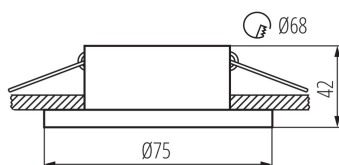

Ozdobný prsten-komponent svítidla

Kanlux SIMEN DSO je svítidlo, skládající se ze dvou částí: prstene a korpusu. Nabízíme sestavy barevné, klasické černé a bílé, nebo svítidla obsahující stříbrné a zlaté prvky, která zapadnou do interiéru, a stanou se viditelnou dekorací. Sami můžete také měnit jednotlivé prvky ze svítidel Kanlux SIMEN.

VŠEOBECNÉ ÚDAJE:

Barva: černá / zlatá

Povinnost používání samostínících lamp: ano

Místo montáže: k zabudování do stropu

Místo použití: uvnitř

Minimální vzdálenost od osvětlovaného objektu: 0,5m

dekorativní kroužek bez keramického držáku: ano

Vyměnitelný světelný zdroj: ano

Výrobek není určen k pokrytí termoizolačním materiálem: ano

Zdroj světla v balení: ne

Výška [mm]: 42

Průměr [mm]: 75

Montážní otvor [mm]: Ø68

TECHNICKÉ ÚDAJE:

Jmenovité napětí [V]: 12 AC; 12 DC; 220-240 AC

Materiál korpusu: hliníková slitina

Regulace úhlu svítidla: chybějící

Stupeň krytí IP: 20

Ozdobný prsten-komponent svítidla