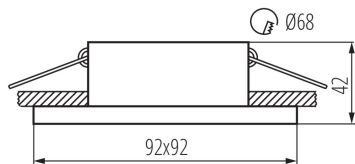

Gramáž [g]: 179

Délka jednotkového balení [cm]: 10

Šířka jednotkového balení [cm]: 5

Výška jednotkového balení [cm]: 10

Hmotnost kartonu [kg]: 17.9

Šířka kartonu [cm]: 27

29133 SIMEN DSL W/W/G

Ozdobný prsten-komponent svítidla