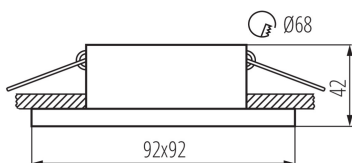

Ozdobný prsten-komponent svítidla

Kanlux SIMEN DSL je svítidlo, skládající se ze tří částí: prstene, korpusu a základny. Nabízíme hotové barevné sestavy, klasické černé a bílé, nebo svítidla obsahující stříbrné a zlaté prvky, která zapadnou do interiéru, a stanou se viditelnou dekorací. Sami můžete také měnit jednotlivé prvky ze svítidel.

VŠEOBECNÉ ÚDAJE:

Barva: bílá / bílá / zlatá

Povinnost používání samostínících lamp: ano

Místo montáže: k zabudování do stropu

Místo použití: uvnitř

Minimální vzdálenost od osvětlovaného objektu: 0,5m

dekorativní kroužek bez keramického držáku: ano

Vyměnitelný světelný zdroj: ano

Výrobek není určen k pokrytí termoizolačním materiálem: ano

Zdroj světla v balení: ne

Délka [mm]: 92

Šířka [mm]: 92

Výška [mm]: 42

Montážní otvor [mm]: Ø68

TECHNICKÉ ÚDAJE: