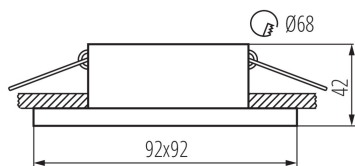

**Šířka jednotkového balení [cm]:** 5

**Výška jednotkového balení [cm]:** 10

**Hmotnost kartonu [kg]:** 17.9

**Šířka kartonu [cm]:** 27

## 29130 SIMEN DSL W/W/B

Ozdobný prsten-komponent svítidla

Výška kartonu [cm]: 43

Délka kartonu [cm]: 53

Objem kartonu [m<sup>3</sup>]: 0.061533