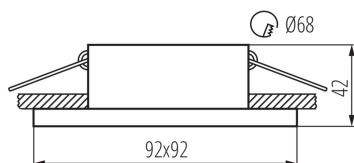

Ozdobný prsten-komponent svítidla

Kanlux SIMEN DSL je svítidlo, skládající se ze tří částí: prstene, korpusu a základny. Nabízíme hotové barevné sestavy, klasické černé a bílé, nebo svítidla obsahující stříbrné a zlaté prvky, která zapadnou do interiéru, a stanou se viditelnou dekorací. Sami můžete také měnit jednotlivé prvky ze svítidel.

VŠEOBECNÉ ÚDAJE:

Barva: bílá / bílá / černá

Povinnost používání samostínících lamp: ano

Místo montáže: k zabudování do stropu

Místo použití: uvnitř

Minimální vzdálenost od osvětlovaného objektu: 0,5m

dekorativní kroužek bez keramického držáku: ano

Vyměnitelný světelný zdroj: ano

Výrobek není určen k pokrytí termoizolačním materiálem: ano

Zdroj světla v balení: ne

Délka [mm]: 92

Šířka [mm]: 92

Výška [mm]: 42

Montážní otvor [mm]: Ø68

TECHNICKÉ ÚDAJE:

Jmenovité napětí [V]: 12 AC; 12 DC; 220-240 AC

Maximální výkon [W]: max 35

Třída ochrany před úrazem elektrickým proudem: II/III

Zdroj světla: MR16/PAR16

Patice: Gx5,3/GU10

Rozsah okolních teplot, kterým může být výrobek vystaven [°C]: 5÷25

Svítidlo je určeno světelným zdrojům s energetickými třídami: A++,A+,A,B,C,D,E

Materiál korpusu: hliníková slitina

Regulace úhlu svítidla: chybějící

Stupeň krytí IP: 20