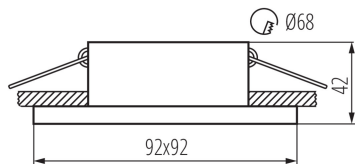

Gramáž [g]: 179

Délka jednotkového balení [cm]: 10

Šířka jednotkového balení [cm]: 5

Výška jednotkového balení [cm]: 10

Hmotnost kartonu [kg]: 17.9

Šířka kartonu [cm]: 27

29135 SIMEN DSL W/G/W

Ozdobný prsten-komponent svítidla