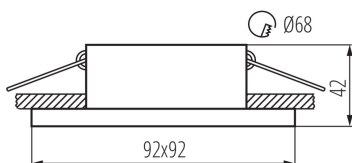

Ozdobný prsten-komponent svítidla

Kanlux SIMEN DSL je svítidlo, skládající se ze tří částí: prstene, korpusu a základny. Nabízíme hotové barevné sestavy, klasické černé a bílé, nebo svítidla obsahující stříbrné a zlaté prvky, která zapadnou do interiéru, a stanou se viditelnou dekorací. Sami můžete také měnit jednotlivé prvky ze svítidel.

**dekorativní kroužek bez keramického držáku:** ano

**Vyměnitelný světelný zdroj:** ano

**Výrobek není určen k pokrytí termoizolačním materiálem:** ano

**Zdroj světla v balení:** ne

**Délka [mm]:** 92

**Šířka [mm]:** 92

**Výška [mm]:** 42

**Montážní otvor [mm]:** Ø68