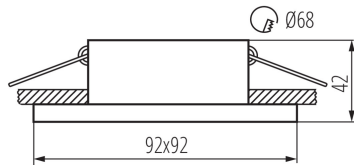

Regulace úhlu svítidla: chybějící

Stupeň krytí IP: 20

LOGISTICKÉ ÚDAJE:

Měrná jednotka: kus

Způsob balení: 100

Počet kusů v druhém balení : 1

Počet kusů v hromadném balení: 100

Čistá jednotková hmotnost [g]: 144

Gramáž [g]: 179

Délka jednotkového balení [cm]: 10

Šířka jednotkového balení [cm]: 5

Výška jednotkového balení [cm]: 10

Hmotnost kartonu [kg]: 17.9

Šířka kartonu [cm]: 27

29132 SIMEN DSL SR/B/B

Ozdobný prsten-komponent svítidla