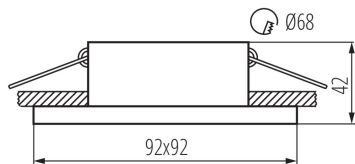

Gramáž [g]: 179

Délka jednotkového balení [cm]: 10

Šířka jednotkového balení [cm]: 5

Výška jednotkového balení [cm]: 10

Hmotnost kartonu [kg]: 17.9

Šířka kartonu [cm]: 27

29131 SIMEN DSL B/W/B

Ozdobný prsten-komponent svítidla