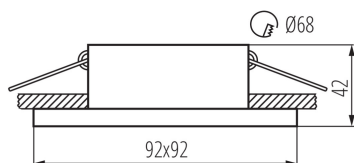

Ozdobný prsten-komponent svítidla

Kanlux SIMEN DSL je svítidlo, skládající se ze tří částí: prstene, korpusu a základny. Nabízíme hotové barevné sestavy, klasické černé a bílé, nebo svítidla obsahující stříbrné a zlaté prvky, která zapadnou do interiéru, a stanou se viditelnou dekorací. Sami můžete také měnit jednotlivé prvky ze svítidel.

VŠEOBECNÉ ÚDAJE:

Barva: černá / bílá / černá

Povinnost používání samostínících lamp: ano

Místo montáže: k zabudování do stropu

Místo použití: uvnitř

Minimální vzdálenost od osvětlovaného objektu: 0,5m

dekorativní kroužek bez keramického držáku: ano

Vyměnitelný světelný zdroj: ano

Výrobek není určen k pokrytí termoizolačním materiálem: ano

Zdroj světla v balení: ne

Délka [mm]: 92

Šířka [mm]: 92

Výška [mm]: 42

Montážní otvor [mm]: Ø68

TECHNICKÉ ÚDAJE: