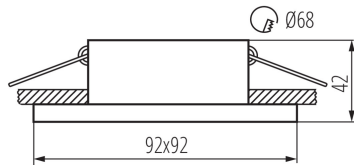

Regulace úhlu svítidla: chybějící

Stupeň krytí IP: 20

LOGISTICKÉ ÚDAJE:

Měrná jednotka: kus

Způsob balení: 100

Počet kusů v druhém balení : 1

Počet kusů v hromadném balení: 100

Čistá jednotková hmotnost [g]: 144

Gramáž [g]: 179

Délka jednotkového balení [cm]: 10

Šířka jednotkového balení [cm]: 5

Výška jednotkového balení [cm]: 10

Hmotnost kartonu [kg]: 17.9

Šířka kartonu [cm]: 27

29134 SIMEN DSL B/G/B

Ozdobný prsten-komponent svítidla