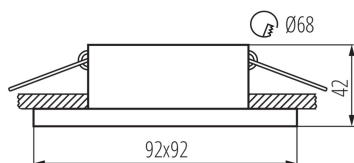

Ozdobný prsten-komponent svítidla

Kanlux SIMEN DSL je svítidlo, skládající se ze tří částí: prstene, korpusu a základny. Nabízíme hotové barevné sestavy, klasické černé a bílé, nebo svítidla obsahující stříbrné a zlaté prvky, která zapadnou do interiéru, a stanou se viditelnou dekorací. Sami můžete také měnit jednotlivé prvky ze svítidel.

VŠEOBECNÉ ÚDAJE:

Barva: černá / zlatá / černá

Povinnost používání samostínících lamp: ano

Místo montáže: k zabudování do stropu

Místo použití: uvnitř

Minimální vzdálenost od osvětlovaného objektu: 0,5m

dekorativní kroužek bez keramického držáku: ano

Vyměnitelný světelný zdroj: ano

Výrobek není určen k pokrytí termoizolačním materiálem: ano

Zdroj světla v balení: ne

Délka [mm]: 92

Šířka [mm]: 92

Výška [mm]: 42

Montážní otvor [mm]: Ø68

TECHNICKÉ ÚDAJE: