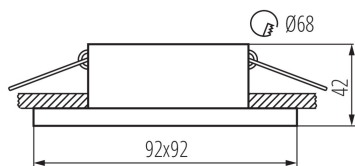

Regulace úhlu svítidla: chybějící

Stupeň krytí IP: 20

LOGISTICKÉ ÚDAJE:

Měrná jednotka: kus

Způsob balení: 100

Počet kusů v druhém balení : 1

Počet kusů v hromadném balení: 100

Čistá jednotková hmotnost [g]: 144

Gramáž [g]: 179

Délka jednotkového balení [cm]: 10

Šířka jednotkového balení [cm]: 5

Výška jednotkového balení [cm]: 10

Hmotnost kartonu [kg]: 17.9

Šířka kartonu [cm]: 27

29136 SIMEN DSL B/B/G

Ozdobný prsten-komponent svítidla