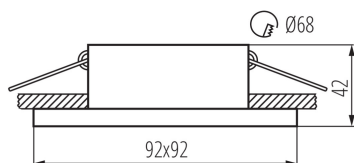

Ozdobný prsten-komponent svítidla

Kanlux SIMEN DSL je svítidlo, skládající se ze tří částí: prstene, korpusu a základny. Nabízíme hotové barevné sestavy, klasické černé a bílé, nebo svítidla obsahující stříbrné a zlaté prvky, která zapadnou do interiéru, a stanou se viditelnou dekorací. Sami můžete také měnit jednotlivé prvky ze svítidel.

VŠEOBECNÉ ÚDAJE:

Barva: černá / černá / zlatá

Povinnost používání samostínících lamp: ano

Místo montáže: k zabudování do stropu

Místo použití: uvnitř

Minimální vzdálenost od osvětlovaného objektu: 0,5m

dekorativní kroužek bez keramického držáku: ano

Vyměnitelný světelný zdroj: ano

Výrobek není určen k pokrytí termoizolačním materiálem: ano

Zdroj světla v balení: ne

Délka [mm]: 92

Šířka [mm]: 92

Výška [mm]: 42

Montážní otvor [mm]: Ø68

TECHNICKÉ ÚDAJE: