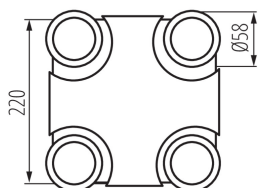

Přisazené svítidlo

5905339291288

MO
DE
RN
design

Spoty Kanlux LAURIN nabízí širokou škálu směrových nástěnných i stropních svítidel. Čistý minimalistický design lze použít v různých místnostech. Další předností této řady svítidel je snadná změna nasměrování světla.

VŠEOBECNÉ ÚDAJE:

Barva: bílá

Místo montáže: k usazení na zeď, k usazení na strop

Místo použití: uvnitř

Minimální vzdálenost od osvětlovaného objektu: 0,5m

Zdroj světla v balení: ne

Délka [mm]: 220

Šířka [mm]: 220

Výška [mm]: 108

TECHNICKÉ ÚDAJE:

Jmenovité napětí [V]: 220-240 AC

Jmenovitá frekvence [Hz]: 50

Maximální výkon [W]: 4 x max 35

Třída ochrany před úrazem elektrickým proudem: I

Zdroj světla: PAR16

Patice: GU10

Rozsah okolních teplot, kterým může být výrobek vystaven [°C]: 5÷25

Materiál korpusu: hliníková slitina

Typ přípojky: šroubová svorkovnice

Rozsah průměrů používaných vodičů [mm²]: 1÷2,5

Svítidlo pohyblivé v horizontálním rozsahu [°]: 310

Svítidlo pohyblivé ve vertikální rozsahu [°]: 90

Stupeň krytí IP: 20

LOGISTICKÉ ÚDAJE:

Měrná jednotka: kus

Způsob balení: 6

Počet kusů v druhém balení : 1

Počet kusů v hromadném balení: 6

Čistá jednotková hmotnost [g]: 1110

Gramáž [g]: 1313.33

Délka jednotkového balení [cm]: 22.5

Šířka jednotkového balení [cm]: 11

Výška jednotkového balení [cm]: 22.5

Hmotnost kartonu [kg]: 7.87998

Šířka kartonu [cm]: 35.5

Výška kartonu [cm]: 25

Délka kartonu [cm]: 46