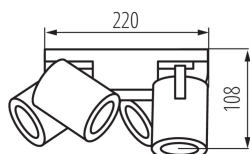

Přisazené svítidlo

5905339291288

MO
DE
RN
design

Spoty Kanlux LAURIN nabízí širokou škálu směrových nástěnných i stropních svítidel. Čistý minimalistický design lze použít v různých místnostech. Další předností této řady svítidel je snadná změna nasměrování světla.

VŠEOBECNÉ ÚDAJE:

Barva: bílá

Místo montáže: k usazení na zeď, k usazení na strop

Místo použití: uvnitř

Minimální vzdálenost od osvětlovaného objektu: 0,5m

Zdroj světla v balení: ne

Délka [mm]: 220

Šířka [mm]: 220

Výška [mm]: 108

TECHNICKÉ ÚDAJE:

Jmenovité napětí [V]: 220-240 AC

Jmenovitá frekvence [Hz]: 50

Maximální výkon [W]: 4 x max 35

Třída ochrany před úrazem elektrickým proudem: I

Zdroj světla: PAR16

Patice: GU10

Rozsah okolních teplot, kterým může být výrobek vystaven [°C]: 5÷25

Materiál korpusu: hliníková slitina

Typ přípojky: šroubová svorkovnice

Rozsah průměrů používaných vodičů [mm²]: 1÷2,5

Svítidlo pohyblivé v horizontálním rozsahu [°]: 310

Svítidlo pohyblivé ve vertikální rozsahu [°]: 90

Stupeň krytí IP: 20

LOGISTICKÉ ÚDAJE:

Měrná jednotka: kus

Způsob balení: 6

Počet kusů v druhém balení : 1

Počet kusů v hromadném balení: 6

Čistá jednotková hmotnost [g]: 1110

Gramáž [g]: 1313.33

Délka jednotkového balení [cm]: 22.5

Šířka jednotkového balení [cm]: 11

Výška jednotkového balení [cm]: 22.5

Hmotnost kartonu [kg]: 7.87998

Šířka kartonu [cm]: 35.5

Výška kartonu [cm]: 25

Délka kartonu [cm]: 46