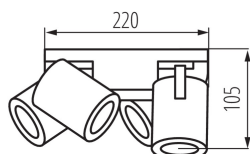

Přisazené svítidlo

5905339291295

MO
DE
RN
design

Spoty Kanlux LAURIN nabízí širokou škálu směřových nástěnných i stropních svítidel. Čistý minimalistický design lze použít v různých místnostech. Další předností této řady svítidel je snadná změna nasměrování světla.

VŠEOBECNÉ ÚDAJE:

Barva: černá

Místo montáže: k usazení na zeď, k usazení na strop

Místo použití: uvnitř

Minimální vzdálenost od osvětlovaného objektu: 0,5m

Zdroj světla v balení: ne

Délka [mm]: 220

Šířka [mm]: 220

Výška [mm]: 108

TECHNICKÉ ÚDAJE:

Jmenovité napětí [V]: 220-240 AC

Jmenovitá frekvence [Hz]: 50

Maximální výkon [W]: 4 x max 35

Třída ochrany před úrazem elektrickým proudem: I

Zdroj světla: PAR16

Patice: GU10

Rozsah okolních teplot, kterým může být výrobek vystaven [°C]: 5÷25

Materiál korpusu: hliníková slitina

Typ přípojky: šroubová svorkovnice

Rozsah průměrů používaných vodičů [mm²]: 1÷2,5

Svítidlo pohyblivé v horizontálním rozsahu [°]: 310

Svítidlo pohyblivé ve vertikální rozsahu [°]: 90

Stupeň krytí IP: 20

LOGISTICKÉ ÚDAJE:

Měrná jednotka: kus

Způsob balení: 6

Počet kusů v druhém balení: 1

Počet kusů v hromadném balení: 6

Čistá jednotková hmotnost [g]: 1110

Gramáž [g]: 1313.33

Délka jednotkového balení [cm]: 22.5

Šířka jednotkového balení [cm]: 11

Výška jednotkového balení [cm]: 22.5

Hmotnost kartonu [kg]: 7.87998

Šířka kartonu [cm]: 35.5

Výška kartonu [cm]: 25

Délka kartonu [cm]: 46