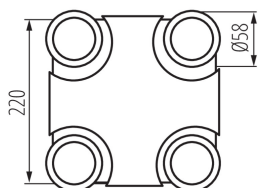

Přisazené svítidlo

5905339291295

MO
DE
RN
design

Spoty Kanlux LAURIN nabízí širokou škálu směřových nástěnných i stropních svítidel. Čistý minimalistický design lze použít v různých místnostech. Další předností této řady svítidel je snadná změna nasměrování světla.

VŠEOBECNÉ ÚDAJE:

Barva: černá

Místo montáže: k usazení na zeď, k usazení na strop

Místo použití: uvnitř

Minimální vzdálenost od osvětlovaného objektu: 0,5m

Zdroj světla v balení: ne

Délka [mm]: 220

Šířka [mm]: 220

Výška [mm]: 108

TECHNICKÉ ÚDAJE:

Jmenovité napětí [V]: 220-240 AC

Jmenovitá frekvence [Hz]: 50

Maximální výkon [W]: 4 x max 35

Třída ochrany před úrazem elektrickým proudem: I

Zdroj světla: PAR16

Patice: GU10

Rozsah okolních teplot, kterým může být výrobek vystaven [°C]: 5÷25

Materiál korpusu: hliníková slitina

Typ přípojky: šroubová svorkovnice

Rozsah průměrů používaných vodičů [mm²]: 1÷2,5

Svítidlo pohyblivé v horizontálním rozsahu [°]: 310

Svítidlo pohyblivé ve vertikální rozsahu [°]: 90

Stupeň krytí IP: 20

LOGISTICKÉ ÚDAJE:

Měrná jednotka: kus

Způsob balení: 6

Počet kusů v druhém balení: 1

Počet kusů v hromadném balení: 6

Čistá jednotková hmotnost [g]: 1110

Gramáž [g]: 1313.33

Délka jednotkového balení [cm]: 22.5

Šířka jednotkového balení [cm]: 11

Výška jednotkového balení [cm]: 22.5

Hmotnost kartonu [kg]: 7.87998

Šířka kartonu [cm]: 35.5

Výška kartonu [cm]: 25

Délka kartonu [cm]: 46