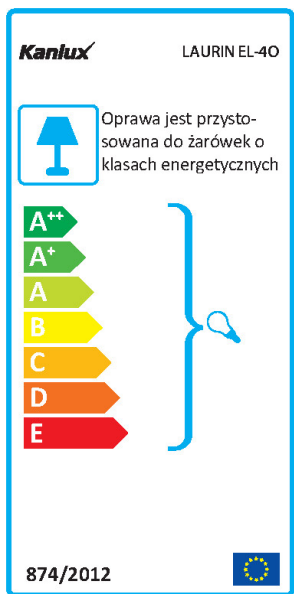

Přisazené svítidlo

Objem kartonu [m³]: 0.040825