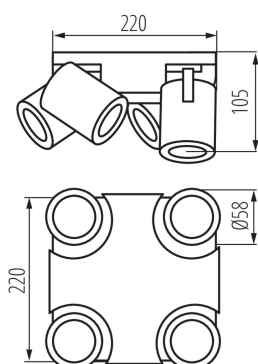

Přisazené svítidlo

MO
DE
RN
design

Spoty Kanlux LAURIN nabízí širokou škálu směřových nástěnných i stropních svítidel. Čistý minimalistický design lze použít v různých místnostech. Další předností této řady svítidel je snadná změna nasměrování světla.

VŠEOBECNÉ ÚDAJE:

Barva: černá

Místo montáže: k usazení na zeď, k usazení na strop

Místo použití: uvnitř

Minimální vzdálenost od osvětlovaného objektu: 0,5m

Vyměnitelný světelný zdroj: ano

Zdroj světla v balení: ne

Délka [mm]: 220

Šířka [mm]: 220

Výška [mm]: 108

TECHNICKÉ ÚDAJE:

Jmenovité napětí [V]: 220-240 AC

Jmenovitá frekvence [Hz]: 50/60

Maximální výkon [W]: 4 x max 35

Třída ochrany před úrazem elektrickým proudem: I

Zdroj světla: PAR16

Patice: GU10

Rozsah okolních teplot, kterým může být výrobek vystaven [°C]: 5÷25

Svítidlo je určeno světelným zdrojům s energetickými třídami: A++,A+,A,B,C,D,E

Materiál korpusu: hliníková slitina

Typ přípojky: šroubová svorkovnice

Rozsah průměrů používaných vodičů [mm²]: 1÷2,5

Svítidlo pohyblivé v horizontálním rozsahu [°]: 310

Svítidlo pohyblivé ve vertikální rozsahu [°]: 90

Stupeň krytí IP: 20