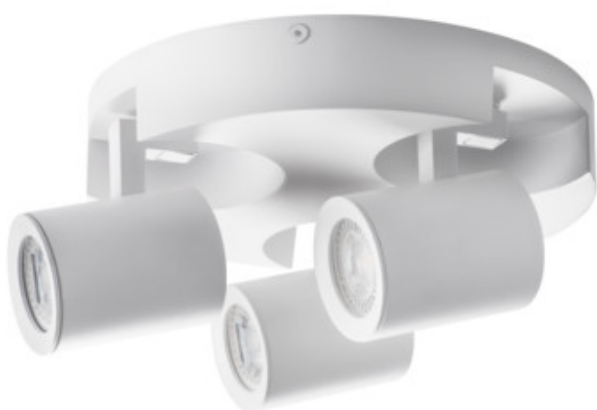

Přisazené svítidlo

5905339291264

MO
DE
RN
design

Spoty Kanlux LAURIN nabízí širokou škálu směrových nástěnných i stropních svítidel. Čistý minimalistický design lze použít v různých místnostech. Další předností této řady svítidel je snadná změna nasměrování světla.

VŠEOBECNÉ ÚDAJE:

Barva: bílá

Místo montáže: k usazení na zeď, k usazení na strop

Místo použití: uvnitř

Minimální vzdálenost od osvětlovaného objektu: 0,5m

Zdroj světla v balení: ne

Výška [mm]: 108

Průměr [mm]: 220

Materiál korpusu: hliníková slitina

Typ přípojky: šroubová svorkovnice

Rozsah průměrů používaných vodičů [mm²]: 1÷2,5

Svítidlo pohyblivé v horizontálním rozsahu [°]: 310

Svítidlo pohyblivé ve vertikální rozsahu [°]: 90