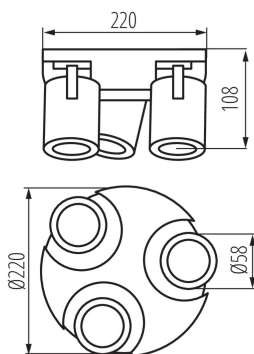

Přisazené svítidlo

5905339291264

MO
DE
RN
design

Spoty Kanlux LAURIN nabízí širokou škálu směrových nástěnných i stropních svítidel. Čistý minimalistický design lze použít v různých místnostech. Další předností této řady svítidel je snadná změna nasměrování světla.

VŠEOBECNÉ ÚDAJE:

Barva: bílá

Místo montáže: k usazení na zeď, k usazení na strop

Místo použití: uvnitř

Minimální vzdálenost od osvětlovaného objektu: 0,5m

Zdroj světla v balení: ne

Výška [mm]: 108

Průměr [mm]: 220

TECHNICKÉ ÚDAJE:

Jmenovité napětí [V]: 220-240 AC

Jmenovitá frekvence [Hz]: 50

Maximální výkon [W]: 3 x max 35

Třída ochrany před úrazem elektrickým proudem: I

Zdroj světla: PAR16

Patice: GU10

Rozsah okolních teplot, kterým může být výrobek vystaven [°C]: 5÷25

Materiál korpusu: hliníková slitina

Typ přípojky: šroubová svorkovnice

Rozsah průměrů používaných vodičů [mm²]: 1÷2,5

Svítidlo pohyblivé v horizontálním rozsahu [°]: 310

Svítidlo pohyblivé ve vertikální rozsahu [°]: 90

Stupeň krytí IP: 20

LOGISTICKÉ ÚDAJE:

Měrná jednotka: kus

Způsob balení: 6

Počet kusů v druhém balení : 1

Počet kusů v hromadném balení: 6

Čistá jednotková hmotnost [g]: 900

Gramáž [g]: 1103.33

Délka jednotkového balení [cm]: 22.5

Šířka jednotkového balení [cm]: 11

Výška jednotkového balení [cm]: 22.5

Hmotnost kartonu [kg]: 6.61998

Šířka kartonu [cm]: 35.5

Výška kartonu [cm]: 25

Délka kartonu [cm]: 46

Objem kartonu [m³]: 0.040825