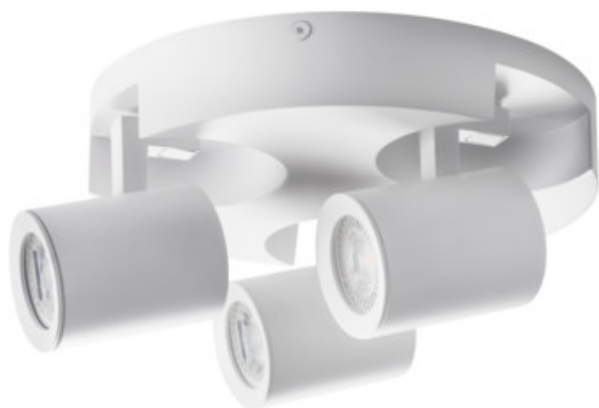

Přisazené svítidlo

MO
DE
RN
design

Spoty Kanlux LAURIN nabízí širokou škálu směrových nástěnných i stropních svítidel. Čistý minimalistický design lze použít v různých místnostech. Další předností této řady svítidel je snadná změna nasměrování světla.

VŠEOBECNÉ ÚDAJE:

Barva: bílá

Místo montáže: k usazení na zeď, k usazení na strop

Místo použití: uvnitř

Minimální vzdálenost od osvětlovaného objektu: 0,5m

Vyměnitelný světelný zdroj: ano

Zdroj světla v balení: ne

Výška [mm]: 108

Průměr [mm]: 220

TECHNICKÉ ÚDAJE:

Jmenovité napětí [V]: 220-240 AC

Jmenovitá frekvence [Hz]: 50/60

Maximální výkon [W]: 3 x max 35

Třída ochrany před úrazem elektrickým proudem: I

Zdroj světla: PAR16

Patice: GU10

Rozsah okolních teplot, kterým může být výrobek vystaven [°C]: 5÷25

Svítidlo je určeno světelným zdrojům s energetickými třídami: A++, A+, A, B, C, D, E

Materiál korpusu: hliníková slitina

Typ přípojky: šroubová svorkovnice