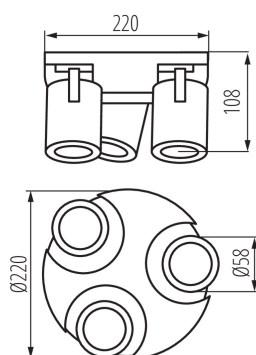

Přisazené svítidlo

MO
DE
RN
design

Spoty Kanlux LAURIN nabízí širokou škálu směrových nástěnných i stropních svítidel. Čistý minimalistický design lze použít v různých místnostech. Další předností této řady svítidel je snadná změna nasměrování světla.

VŠEOBECNÉ ÚDAJE:

Barva: bílá

Místo montáže: k usazení na zeď, k usazení na strop

Místo použití: uvnitř

Minimální vzdálenost od osvětlovaného objektu: 0,5m

Vyměnitelný světelný zdroj: ano

Zdroj světla v balení: ne

Výška [mm]: 108

Průměr [mm]: 220

TECHNICKÉ ÚDAJE:

Jmenovité napětí [V]: 220-240 AC

Jmenovitá frekvence [Hz]: 50/60

Maximální výkon [W]: 3 x max 35

Třída ochrany před úrazem elektrickým proudem: I

Zdroj světla: PAR16

Patice: GU10

Rozsah okolních teplot, kterým může být výrobek vystaven [°C]: 5÷25

Svítidlo je určeno světelným zdrojům s energetickými třídami: A++, A+, A, B, C, D, E

Materiál korpusu: hliníková slitina

Typ přípojky: šroubová svorkovnice

Rozsah průměrů používaných vodičů [mm²]: 1÷2,5

Svítidlo pohyblivé v horizontálním rozsahu [°]: 310

Svítidlo pohyblivé ve vertikální rozsahu [°]: 90

Stupeň krytí IP: 20