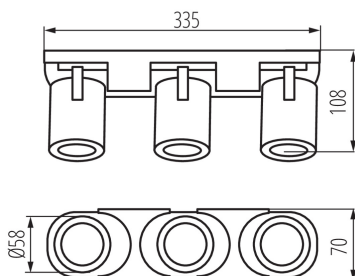

Přisazené svítidlo

5905339291240

MO
DE
RN
design

Spoty Kanlux LAURIN nabízí širokou škálu směrových nástěnných i stropních svítidel. Čistý minimalistický design lze použít v různých místnostech. Další předností této řady svítidel je snadná změna nasměrování světla.

VŠEOBECNÉ ÚDAJE:

Barva: bílá

Místo montáže: k usazení na zeď, k usazení na strop

Místo použití: uvnitř

Minimální vzdálenost od osvětlovaného objektu: 0,5m

Zdroj světla v balení: ne

Délka [mm]: 335

Šířka [mm]: 70

Výška [mm]: 108

TECHNICKÉ ÚDAJE:

Jmenovité napětí [V]: 220-240 AC

Jmenovitá frekvence [Hz]: 50

Maximální výkon [W]: 3 x max 35

Třída ochrany před úrazem elektrickým proudem: I

Zdroj světla: PAR16

Patice: GU10

Rozsah okolních teplot, kterým může být výrobek vystaven [°C]: 5÷25

Materiál korpusu: hliníková slitina

Typ přípojky: šroubová svorkovnice

Rozsah průměrů používaných vodičů [mm²]: 1÷2,5

Svítidlo pohyblivé v horizontálním rozsahu [°]: 310

Svítidlo pohyblivé ve vertikální rozsahu [°]: 90

Stupeň krytí IP: 20

LOGISTICKÉ ÚDAJE:

Měrná jednotka: kus

Způsob balení: 10

Počet kusů v druhém balení: 1

Počet kusů v hromadném balení: 10

Čistá jednotková hmotnost [g]: 810

Gramáž [g]: 934

Délka jednotkového balení [cm]: 11.5

Šířka jednotkového balení [cm]: 7.5

Výška jednotkového balení [cm]: 35.5

Hmotnost kartonu [kg]: 9.34

Šířka kartonu [cm]: 24

Výška kartonu [cm]: 37.5

Délka kartonu [cm]: 39.5