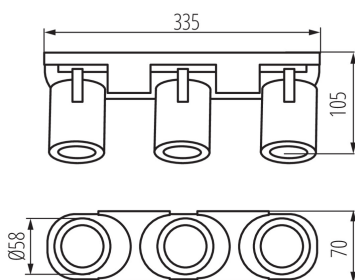

Přisazené svítidlo

Spoty Kanlux LAURIN nabízí širokou škálu směrových nástěnných i stropních svítidel. Čistý minimalistický design lze použít v různých místnostech. Další předností této řady svítidel je snadná změna nasměrování světla.

VŠEOBECNÉ ÚDAJE:

Barva: černá

Místo montáže: k usazení na zeď, k usazení na strop

Místo použití: uvnitř

Minimální vzdálenost od osvětlovaného objektu: 0,5m

Vyměnitelný světelný zdroj: ano

Zdroj světla v balení: ne

Délka [mm]: 335

Šířka [mm]: 70

Výška [mm]: 108

TECHNICKÉ ÚDAJE:

Jmenovité napětí [V]: 220-240 AC

Jmenovitá frekvence [Hz]: 50/60

Maximální výkon [W]: 3 x max 35

Třída ochrany před úrazem elektrickým proudem: I

Zdroj světla: PAR16

Patice: GU10

Rozsah okolních teplot, kterým může být výrobek vystaven [°C]: 5÷25

Svítilno je určeno světelným zdrojům s energetickými třídami: A++, A+, A, B, C, D, E

Materiál korpusu: hliníková slitina

Typ přípojky: šroubová svorkovnice

Rozsah průměrů používaných vodičů [mm²]: 1÷2,5

Svítilno pohyblivé v horizontálním rozsahu [°]: 310

Svítilno pohyblivé ve vertikální rozsahu [°]: 90

Stupeň krytí IP: 20