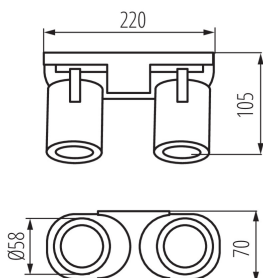

Přisazené svítidlo

5905339291233

MO
DE
RN
design

Spoty Kanlux LAURIN nabízí širokou škálu směřových nástěnných i stropních svítidel. Čistý minimalistický design lze použít v různých místnostech. Další předností této řady svítidel je snadná změna nasměrování světla.

VŠEOBECNÉ ÚDAJE:

Barva: černá

Místo montáže: k usazení na zeď, k usazení na strop

Místo použití: uvnitř

Minimální vzdálenost od osvětlovaného objektu: 0,5m

Zdroj světla v balení: ne

Délka [mm]: 220

Šířka [mm]: 70

Výška [mm]: 108

TECHNICKÉ ÚDAJE:

Jmenovité napětí [V]: 220-240 AC

Jmenovitá frekvence [Hz]: 50

Maximální výkon [W]: 2 x max 35

Třída ochrany před úrazem elektrickým proudem: I

Zdroj světla: PAR16

Patice: GU10

Rozsah okolních teplot, kterým může být výrobek vystaven [°C]: 5÷25

Materiál korpusu: hliníková slitina

Typ přípojky: šroubová svorkovnice

Rozsah průměrů používaných vodičů [mm²]: 1÷2,5

Svítidlo pohyblivé v horizontálním rozsahu [°]: 310

Svítidlo pohyblivé ve vertikální rozsahu [°]: 90

Stupeň krytí IP: 20

LOGISTICKÉ ÚDAJE:

Měrná jednotka: kus

Způsob balení: 10

Počet kusů v druhém balení: 1

Počet kusů v hromadném balení: 10

Čistá jednotková hmotnost [g]: 510

Gramáž [g]: 601

Délka jednotkového balení [cm]: 11.5

Šířka jednotkového balení [cm]: 7.5

Výška jednotkového balení [cm]: 22.5

Hmotnost kartonu [kg]: 6.01

Šířka kartonu [cm]: 24.5

Výška kartonu [cm]: 25

Délka kartonu [cm]: 39.5