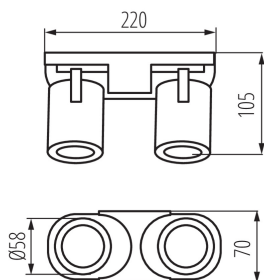

VŠEOBECNÉ ÚDAJE:

Barva: černá
Místo montáže: k usazení na zeď, k usazení na strop
Místo použití: uvnitř
Minimální vzdálenost od osvětlovaného objektu: 0,5m
Vyměnitelný světelný zdroj: ano
Zdroj světla v balení: ne
Délka [mm]: 220
Šířka [mm]: 70
Výška [mm]: 108

TECHNICKÉ ÚDAJE:

Jmenovité napětí [V]: 220-240 AC
Jmenovitá frekvence [Hz]: 50/60
Maximální výkon [W]: 2 x max 35
Třída ochrany před úrazem elektrickým proudem: I
Zdroj světla: PAR16
Patice: GU10
Rozsah okolních teplot, kterým může být výrobek vystaven [°C]: 5÷25
Svítidlo je určeno světelným zdrojům s energetickými třídami: A++,A+,A,B,C,D,E
Materiál korpusu: hliníková slitina
Typ přípojky: šroubová svorkovnice
Rozsah průměrů používaných vodičů [mm²]: 1÷2,5
Svítidlo pohyblivé v horizontálním rozsahu [°]: 310
Svítidlo pohyblivé ve vertikální rozsahu [°]: 90
Stupeň krytí IP: 20