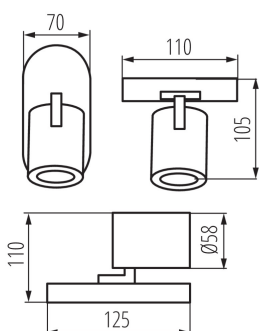

Přisazené svítidlo

Spoty Kanlux LAURIN nabízí širokou škálu směrových nástěnných i stropních svítidel. Čistý minimalistický design lze použít v různých místnostech. Další předností této řady svítidel je snadná změna nasměrování světla.

VŠEOBECNÉ ÚDAJE:

Barva: černá

Místo montáže: k usazení na zeď, k usazení na strop

Místo použití: uvnitř

Minimální vzdálenost od osvětlovaného objektu: 0,5m

Vyměnitelný světelný zdroj: ano

Zdroj světla v balení: ne

Délka [mm]: 110

Šířka [mm]: 70

Výška [mm]: 110

TECHNICKÉ ÚDAJE:

Jmenovité napětí [V]: 220-240 AC

Jmenovitá frekvence [Hz]: 50/60

Maximální výkon [W]: max 35

Třída ochrany před úrazem elektrickým proudem: I

Zdroj světla: PAR16

Patice: GU10

Rozsah okolních teplot, kterým může být výrobek vystaven [°C]: 5÷25

Svítidlo je určeno světelným zdrojům s energetickými třídami: A++,A+,A,B,C,D,E

Materiál korpusu: hliníková slitina

Typ přípojky: šroubová svorkovnice

Rozsah průměrů používaných vodičů [mm²]: 1÷2,5

Svítidlo pohyblivé v horizontálním rozsahu [°]: 310

Svítidlo pohyblivé ve vertikální rozsahu [°]: 90

Stupeň krytí IP: 20