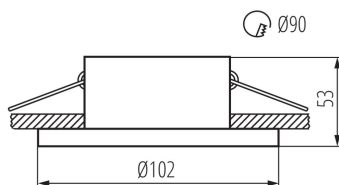

29031 IMINES DSO-W

Ozdobný prsten-komponent svítidla

5905339290311

Kanlux IMINES je unikátní svítidlo, která má překvapivý světelný efekt - při zapnutí světla získáte další dekorativní světelnou vitráž.

VŠEOBECNÉ ÚDAJE:

Barva: matná bílá
Povinnost používání samostínících lamp: ano
Místo montáže: k zabudování do stropu
Místo použití: uvnitř
Minimální vzdálenost od osvětlovaného objektu: 0,5m
dekorativní kroužek bez keramického držáku: ano
Výrobek není určen k pokrytí termoizolačním materiálem: ano
Zdroj světla v balení: ne
Výška [mm]: 53
Průměr [mm]: 102
Montážní otvor [mm]: Ø90

TECHNICKÉ ÚDAJE:

Jmenovité napětí [V]: 12 AC; 12 DC; 220-240 AC
Maximální výkon [W]: max 35
Třída ochrany před úrazem elektrickým proudem: II/III
Zdroj světla: MR16/PAR16
Patice: Gx5,3/GU10
Rozsah okolních teplot, kterým může být výrobek vystaven [°C]: 5÷25
Materiál korpusu: plast, hliníková slitina
Regulace úhlu svítidla: chybějící
Stupeň krytí IP: 20

LOGISTICKÉ ÚDAJE:

Měrná jednotka: kus
Způsob balení: 50
Počet kusů v druhém balení : 1
Počet kusů v hromadném balení: 50
Čistá jednotková hmotnost [g]: 120
Gramáž [g]: 167.6
Délka jednotkového balení [cm]: 11
Šířka jednotkového balení [cm]: 11
Výška jednotkového balení [cm]: 6
Hmotnost kartonu [kg]: 8.38
Šířka kartonu [cm]: 24
Výška kartonu [cm]: 33
Délka kartonu [cm]: 58
Objem kartonu [m³]: 0.045936