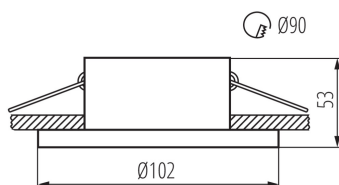

Ozdobný prsten-komponent svítidla

Kanlux IMINES je unikátní svítidlo, která má překvapivý světelný efekt - při zapnutí světla získáte další dekorativní světelnou vitráž.

VŠEOBECNÉ ÚDAJE:

- Barva:** matná bílá
- Povinnost používání samostínících lamp:** ano
- Místo montáže:** k zabudování do stropu
- Místo použití:** uvnitř
- Minimální vzdálenost od osvětlovaného objektu:** 0,5m
- dekorativní kroužek bez keramického držáku:** ano
- Vyměnitelný světelný zdroj:** ano
- Výrobek není určen k pokrytí termoizolačním materiálem:** ano
- Zdroj světla v balení:** ne
- Výška [mm]:** 53
- Průměr [mm]:** 102
- Montážní otvor [mm]:** Ø90

TECHNICKÉ ÚDAJE:

- Jmenovité napětí [V]:** 12 AC; 12 DC; 220-240 AC
- Maximální výkon [W]:** max 35
- Třída ochrany před úrazem elektrickým proudem:** II/III
- Zdroj světla:** MR16/PAR16
- Patice:** Gx5,3/GU10
- Rozsah okolních teplot, kterým může být výrobek vystaven [°C]:** 5÷25
- Svítidlo je určeno světelným zdrojům s energetickými třídami:** A++,A+,A,B,C,D,E
- Materiál korpusu:** plast, hliníková slitina
- Regulace úhlu svítidla:** chybějící
- Stupeň krytí IP:** 20