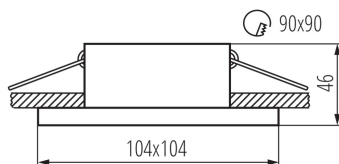

Ozdobný prsten-komponent svítidla

5905339290304

Kanlux IMINES je unikátní svítidlo, která má překvapivý světelný efekt - při zapnutí světla získáte další dekorativní světelnou vitráž.

VŠEOBECNÉ ÚDAJE:

Barva: matná bílá
Povinnost používání samostínících lamp: ano
Místo montáže: k zabudování do stropu
Místo použití: uvnitř
Minimální vzdálenost od osvětlovaného objektu: 0,5m
dekorativní kroužek bez keramického držáku: ano
Výrobek není určen k pokrytí termoizolačním materiálem: ano
Zdroj světla v balení: ne
Délka [mm]: 104
Šířka [mm]: 104
Výška [mm]: 46
Montážní otvor [mm]: 90x90

TECHNICKÉ ÚDAJE:

Jmenovité napětí [V]: 12 AC; 12 DC; 220-240 AC
Maximální výkon [W]: max 35
Třída ochrany před úrazem elektrickým proudem: II/III
Zdroj světla: MR16/PAR16
Patice: Gx5,3/GU10
Rozsah okolních teplot, kterým může být výrobek vystaven [°C]: 5÷25
Materiál korpusu: hliníková slitina, plast
Regulace úhlu svítidla: chybějící
Stupeň krytí IP: 20

LOGISTICKÉ ÚDAJE:

Měrná jednotka: kus
Způsob balení: 50
Počet kusů v druhém balení : 1
Počet kusů v hromadném balení: 50
Čistá jednotková hmotnost [g]: 122
Gramáž [g]: 169.6
Délka jednotkového balení [cm]: 13.5
Šířka jednotkového balení [cm]: 11
Výška jednotkového balení [cm]: 5.5
Hmotnost kartonu [kg]: 8.48
Šířka kartonu [cm]: 28
Výška kartonu [cm]: 29
Délka kartonu [cm]: 56.5