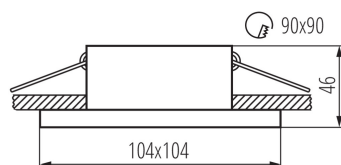

Ozdobný prsten-komponent svítidla

Kanlux IMINES je unikátní svítidlo, která má překvapivý světelný efekt - při zapnutí světla získáte další dekorativní světelnou vitráž.

VŠEOBECNÉ ÚDAJE:

Barva: matná bílá
Povinnost používání samostínících lamp: ano
Místo montáže: k zabudování do stropu
Místo použití: uvnitř
Minimální vzdálenost od osvětlovaného objektu: 0,5m
dekorativní kroužek bez keramického držáku: ano
Vyměnitelný světelný zdroj: ano
Výrobek není určen k pokrytí termoizolačním materiálem: ano
Zdroj světla v balení: ne
Délka [mm]: 104
Šířka [mm]: 104
Výška [mm]: 46
Montážní otvor [mm]: 90x90

TECHNICKÉ ÚDAJE:

Jmenovité napětí [V]: 12 AC; 12 DC; 220-240 AC
Maximální výkon [W]: max 35
Třída ochrany před úrazem elektrickým proudem: II/III
Zdroj světla: MR16/PAR16
Patice: Gx5,3/GU10
Rozsah okolních teplot, kterým může být výrobek vystaven [°C]: 5÷25
Svítidlo je určeno světelným zdrojům s energetickými třídami: A++,A+,A,B,C,D,E
Materiál korpusu: hliníková slitina, plast
Regulace úhlu svítidla: chybějící
Stupeň krytí IP: 20