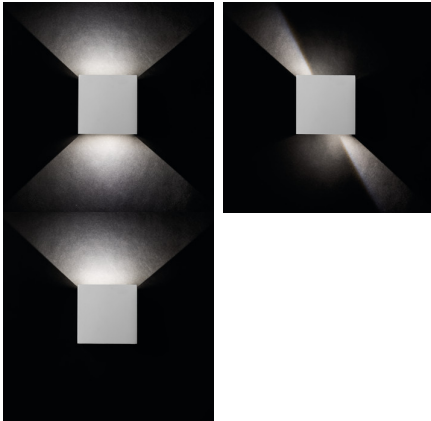

Fasádní svítidlo

5905339289919

Hlavní výhodou svítidla REKA je vizuálně zajímavý efekt světla, který lze vytvořit za pomoci nastavení úhlu světelných paprsků. Za pomoci krycích klapek si sami můžete měnit úhel vyzařování a to jak z dolní, tak také z horní části svítidla. Použití svítidla REKA lze nejen při osvětlení vnitřních částí budov, ale díky krytí svítidla IP54, lze svítidlo použít při nasvětlování venkovních fasád.

VŠEOBECNÉ ÚDAJE:

Barva: grafit

Místo montáže: k usazení na zeď

Místo použití: uvnitř i vně

Minimální vzdálenost od osvětlovaného objektu: 0,5m

Možnost spolupráce se stmívačem: ne

Wykrywanie ruchu: ne

Směr svícení svítidla: nahoru a dolů