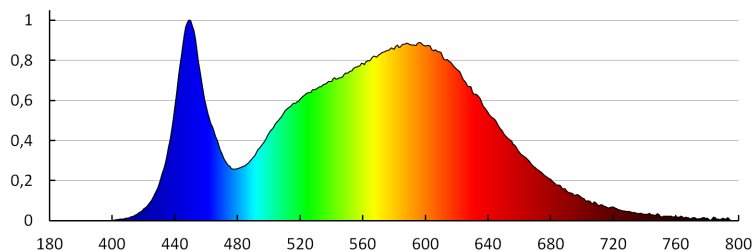

DALŠÍ INFORMACE:

- Nastavení úhlu svícení

KANLUX S.A. (kat 28991) REKA LED EL 7W-O-GR / LDC (Polar)