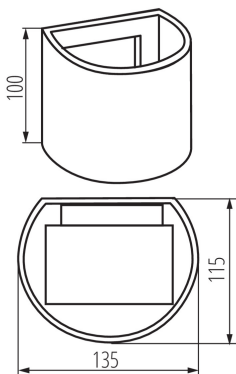

Fasádní svítidlo