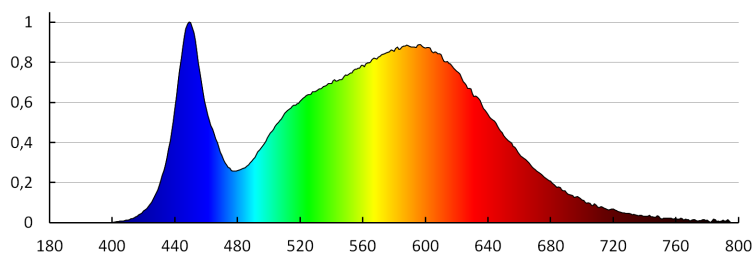

DALŠÍ INFORMACE:

- Nastavení úhlu svícení