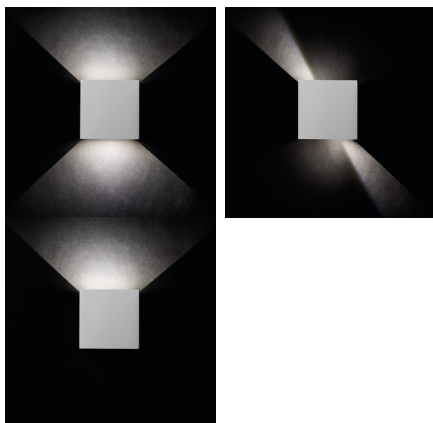

Fasádní svítidlo

5905339289902

Hlavní výhodou svítidla REKA je vizuálně zajímavý efekt světla, který lze vytvořit za pomoci nastavení úhlu světelných paprsků. Za pomoci krycích klapek si sami můžete měnit úhel vyzařování a to jak z dolní, tak také z horní části svítidla. Použití svítidla REKA lze nejen při osvětlení vnitřních částí budov, ale díky krytí svítidla IP54, lze svítidlo použít při nasvětlování venkovních fasád.

VŠEOBECNÉ ÚDAJE:

Barva: grafit

Místo montáže: k usazení na zeď

Místo použití: uvnitř i vně

Minimální vzdálenost od osvětlovaného objektu: 0,5m

Možnost spolupráce se stmívačem: ne

Wykrywanie ruchu: ne

Směr svícení svítidla: nahoru a dolů

Třída ochrany před úrazem elektrickým proudem: I

Typ diody: LED COB

Světelný tok [lm]: max 360

Barva světla: bílá

Náhradní teplota chromatičnosti [K]: 4000

Stálost barev v násobcích MacAdamovy elipsy: ≤6

Index podání barev: 80

Typ přípojky: šroubová svorkovnice

Rozsah průměrů používaných vodičů [mm²]: 1

Doba nahřívání lampy [s]: ≤1

Doba zapálení lampy [s]: ≤0,5

Stupeň krytí IP: 54

Fasádní svítidlo

LOGISTICKÉ ÚDAJE:

Měrná jednotka: kus