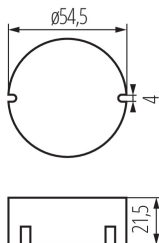

LED stmívač

5905339288301

Kanlux DimGO je stmívač přizpůsobený LED světelným zdrojům. Jeho použitím získáme schopnost řídit světelný tok LED světelných zdrojů. Podmínkou použití Kanlux DimGO je napájení přizpůsobené metodě „trailing/ leading edge“.

VŠEOBECNÉ ÚDAJE:

Barva: bílá

Místo použití: uvnitř

TECHNICKÉ ÚDAJE:

Jmenovité napětí [V]: 230 AC

Jmenovitá frekvence [Hz]: 50/60

Jmenovitý výkon [W]: 8-105

Maximální výkon [W]: 105

Třída ochrany před úrazem elektrickým proudem: II

Materiál: plast

Rozsah okolních teplot, kterým může být výrobek vystaven [°C]: 5÷25

Typ přípojky: volné konce kabelů

Stupeň krytí IP: 20

LOGISTICKÉ ÚDAJE:

Měrná jednotka: kus

Způsob balení: 120

Počet kusů v hromadném balení: 120

Čistá jednotková hmotnost [g]: 54

Gramáž [g]: 67.08

Délka jednotkového balení [cm]: 7

Šířka jednotkového balení [cm]: 6

Výška jednotkového balení [cm]: 2.5

Hmotnost kartonu [kg]: 8.0496

Šířka kartonu [cm]: 31

Výška kartonu [cm]: 17

Délka kartonu [cm]: 41

Objem kartonu [m³]: 0.021607