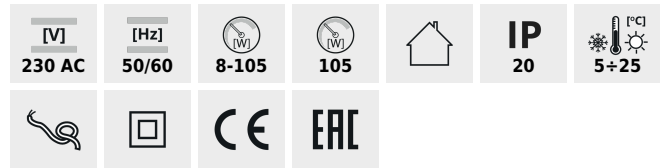

## 28830 DimGO 105

LED stmívač

DimGO 105 **28830** 230 AC 105

Kanlux DimGO je stmívač přizpůsobený LED světelným zdrojům. Jeho použitím získáme schopnost řídit světelný tok LED světelných zdrojů. Podmínkou použití Kanlux DimGO je napájení přizpůsobené metodě „trailing/ leading edge“.

- Materiál: plast

DimGO 105