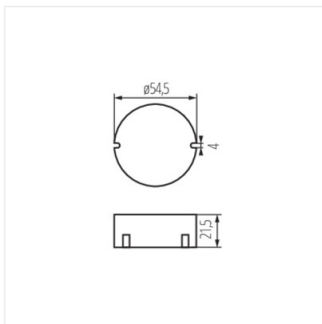

## 28830 DimGO 105

LED stmívač

DimGO 105 **28830** 230 AC 105

Kanlux DimGO je stmívač přizpůsobený LED světelným zdrojům. Jeho použitím získáme schopnost řídit světelný tok LED světelných zdrojů. Podmínkou použití Kanlux DimGO je napájení přizpůsobené metodě „trailing/ leading edge“.

- Materiál: plast

DimGO 105