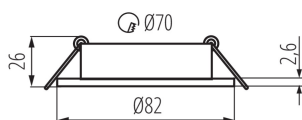

Stropní bodové svítidlo

5905339224323

DALLA jsou velmi pečlivě vyrobená bodová svítidla, určená pro interiér. Mají pohyblivý kroužek, takže můžeme směřovat osvětlení. Jejich tvary a univerzální barvy Vám umožní dosáhnout moderního, diskrétního efektu elegance.

VŠEOBECNÉ ÚDAJE:

Barva: černá

Povinnost používání samostínících lamp: ano

Místo montáže: k zabudování do stropu

Místo použití: uvnitř

Minimální vzdálenost od osvětlovaného objektu: 0,5m

Výrobek není určen pro montáž na normálně hořlavém povrchu: >35W

Výrobek není určen k pokrytí termoizolačním materiálem: ano

Zdroj světla v balení: ne

Výška [mm]: 26

Průměr [mm]: 82

Montážní otvor [mm]: Ø70

Délka vodiče [m]: 0.12

TECHNICKÉ ÚDAJE:

Jmenovité napětí [V]: 12 AC; 12 DC

Maximální výkon [W]: max 50

Třída ochrany před úrazem elektrickým proudem: III

Zdroj světla: MR16

Patice: Gx5,3

Rozsah okolních teplot, kterým může být výrobek vystaven [°C]: 5÷25

Materiál korpusu: hliníková slitina

Typ přípojky: volné konce kabelů

Průřez kabelu [mm²]: 0.75

Regulace úhlu svítidla: v jedné ose

Regulace úhlu svítidla [°]: 30

Stupeň krytí IP: 20

LOGISTICKÉ ÚDAJE:

Měrná jednotka: kus

Způsob balení: 50

Počet kusů v druhém balení : 1

Počet kusů v hromadném balení: 50

Čistá jednotková hmotnost [g]: 78

Gramáž [g]: 101.8

Délka jednotkového balení [cm]: 8.5

Šířka jednotkového balení [cm]: 4