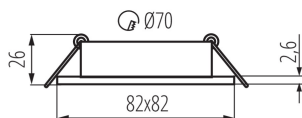

Stropní bodové svítidlo

5905339224330

DALLA jsou velmi pečlivě vyrobená bodová svítidla, určená pro interiér. Mají pohyblivý kroužek, takže můžeme směřovat osvětlení. Jejich tvary a univerzální barvy Vám umožní dosáhnout moderního, diskrétního efektu elegance.

VŠEOBECNÉ ÚDAJE:

Barva: černá

Povinnost používání samostínících lamp: ano

Místo montáže: k zabudování do stropu

Místo použití: uvnitř

Minimální vzdálenost od osvětlovaného objektu: 0,5m

Výrobek není určen pro montáž na normálně hořlavém povrchu: >35W

Výrobek není určen k pokrytí termoizolačním materiálem: ano

Zdroj světla v balení: ne

Délka [mm]: 82

Šířka [mm]: 82

Výška [mm]: 26

Montážní otvor [mm]: Ø70

Délka vodiče [m]: 0.12

TECHNICKÉ ÚDAJE:

Jmenovité napětí [V]: 12 AC; 12 DC

Maximální výkon [W]: max 50

Třída ochrany před úrazem elektrickým proudem: III

Zdroj světla: MR16

Patice: Gx5,3

Rozsah okolních teplot, kterým může být výrobek vystaven [°C]: 5÷25

Materiál korpusu: hliníková slitina

Typ přípojky: volné konce kabelů

Průřez kabelu [mm²]: 0.75

Regulace úhlu svítidla: v jedné ose

Regulace úhlu svítidla [°]: 30

Stupeň krytí IP: 20

LOGISTICKÉ ÚDAJE:

Měrná jednotka: kus

Způsob balení: 50

Počet kusů v druhém balení : 1

Počet kusů v hromadném balení: 50

Čistá jednotková hmotnost [g]: 84

Gramáž [g]: 110

Délka jednotkového balení [cm]: 10