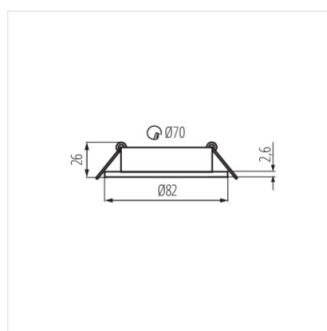

- Materiál korpusu: hliníková slitina

DALLA

Stropní bodové svítidlo

DALLA CT-DTO50-W

DALLA CT-DTL50-W

DALLA CT-DTO50-B

DALLA CT-DTL50-B

DALLA CT-DTO50