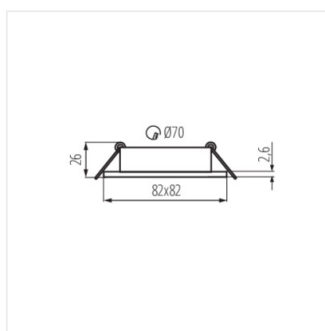

- Materiál korpusu: hliníková slitina

DALLA

Stropní bodové svítidlo

DALLA CT-DTO50-W

DALLA CT-DTL50-W

DALLA CT-DTO50-B

DALLA CT-DTL50-B

DALLA CT-DTO50