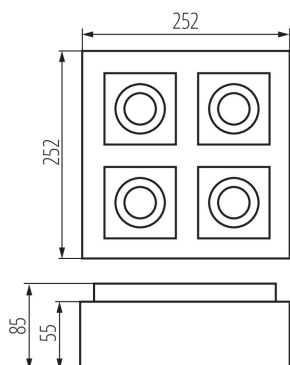

Stropní bodové svítidlo

5905339268372

MODERN
design

HIGH
quality
finish

Kanlux STOBI je řada stropních svítidel s výměnným zdrojem světla. Jsou vyrobeny z hliníků s možností plné regulace úhlu dopadu světla. Díky kvalitnímu provedení (matný, pískovaný povrch) a jednoduchému designu jsou svítidla ideální pro vybavení bytových domů, kanceláří a apartmánů.

VŠEOBECNÉ ÚDAJE:

Barva: bílá

Místo montáže: k usazení na strop

Místo použití: uvnitř

Minimální vzdálenost od osvětlovaného objektu: 0,5m

Vyměnitelný světelný zdroj: ano

Výrobek není určen k pokrytí termoizolačním materiálem: ano

Zdroj světla v balení: ne

Délka [mm]: 252

Šířka [mm]: 252

Výška [mm]: 85

TECHNICKÉ ÚDAJE:

Jmenovité napětí [V]: 220-240 AC

Jmenovitá frekvence [Hz]: 50/60

Maximální výkon [W]: 4 x max 25

Třída ochrany před úrazem elektrickým proudem: I

Zdroj světla: PAR16

Patice: GU10

Rozsah okolních teplot, kterým může být výrobek vystaven [°C]: 5÷25

Svítidlo je určeno světelným zdrojům s energetickými třídami: A++,A+,A,B,C,D,E

Materiál korpusu: hliníková slitina

Typ přípojky: šroubová svorkovnice

Rozsah průměrů používaných vodičů [mm²]: 1÷2,5

Regulace úhlu svítidla: ve dvou osách

Regulace úhlu svítidla [°]: 65/45

Stupeň krytí IP: 20

LOGISTICKÉ ÚDAJE:

Měrná jednotka: kus

Způsob balení: 6

Počet kusů v druhém balení : 1

Počet kusů v hromadném balení: 6

Čistá jednotková hmotnost [g]: 1600

Gramáž [g]: 1826.67

Délka jednotkového balení [cm]: 26