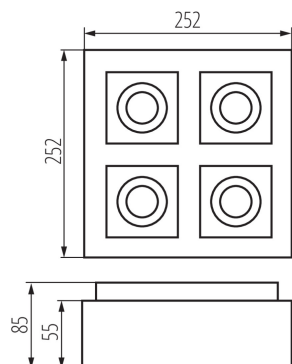

Stropní bodové svítidlo

MODERN
design

HIGH
quality
finish

Kanlux STOBI je řada stropních svítidel s výměnným zdrojem světla. Jsou vyrobeny z hliníků s možností plné regulace úhlu dopadu světla. Díky kvalitnímu provedení (matný, pískovaný povrch) a jednoduchému designu jsou svítidla ideální pro vybavení bytových domů, kanceláří a apartmánů.

VŠEOBECNÉ ÚDAJE:

Barva: bílá

Místo montáže: k usazení na strop

Místo použití: uvnitř

Minimální vzdálenost od osvětlovaného objektu: 0,5m

Vyměnitelný světelný zdroj: ano

Výrobek není určen k pokrytí termoizolačním materiálem: ano

Zdroj světla v balení: ne

Délka [mm]: 252

Šířka [mm]: 252

Výška [mm]: 85

TECHNICKÉ ÚDAJE:

Jmenovité napětí [V]: 220-240 AC

Jmenovitá frekvence [Hz]: 50/60

Maximální výkon [W]: 4 x max 25

Třída ochrany před úrazem elektrickým proudem: I

Zdroj světla: PAR16

Patice: GU10

Rozsah okolních teplot, kterým může být výrobek vystaven [°C]: 5÷25

Svítidlo je určeno světelným zdrojům s energetickými třídami: A++,A+,A,B,C,D,E

Materiál korpusu: hliníková slitina

Typ přípojky: šroubová svorkovnice

Rozsah průměrů používaných vodičů [mm²]: 1÷2,5

Regulace úhlu svítidla: ve dvou osách

Regulace úhlu svítidla [°]: 65/45

Stupeň krytí IP: 20