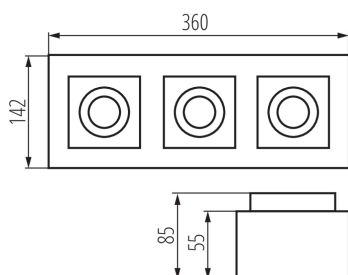

Stropní bodové svítidlo

MODERN
design

HIGH
quality
finish

Kanlux STOBI je řada stropních svítidel s výměnným zdrojem světla. Jsou vyrobeny z hliníků s možností plné regulace úhlu dopadu světla. Díky kvalitnímu provedení (matný, pískovaný povrch) a jednoduchému designu jsou svítidla ideální pro vybavení bytových domů, kanceláří a apartmánů.

VŠEOBECNÉ ÚDAJE:

Barva: bílá

Místo montáže: k usazení na strop

Místo použití: uvnitř

Minimální vzdálenost od osvětlovaného objektu: 0,5m

Vyměnitelný světelný zdroj: ano

Výrobek není určen k pokrytí termoizolačním materiálem: ano

Zdroj světla v balení: ne

Délka [mm]: 360

Šířka [mm]: 142

Výška [mm]: 85

TECHNICKÉ ÚDAJE:

Jmenovité napětí [V]: 220-240 AC

Jmenovitá frekvence [Hz]: 50/60

Maximální výkon [W]: 3 x max 25

Třída ochrany před úrazem elektrickým proudem: I

Zdroj světla: PAR16

Patice: GU10

Rozsah okolních teplot, kterým může být výrobek vystaven [°C]: 5÷25

Svítidlo je určeno světelným zdrojům s energetickými třídami: A+, A, A, B, C, D, E

Materiál korpusu: hliníková slitina

Typ přípojky: šroubová svorkovnice

Rozsah průměrů používaných vodičů [mm²]: 1÷2,5

Regulace úhlu svítidla: ve dvou osách

Regulace úhlu svítidla [°]: 65/45

Stupeň krytí IP: 20