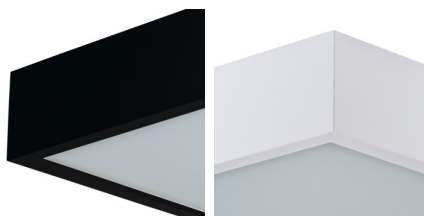

Plafon

5905339290519

Pečlivě provedená, dřevěná svítidla Kanlux MERSA nabízí zajímavé možnosti zařízení místností. Efektní základna v kombinaci se saténovým sklem, které zajišťuje rovnoměrné rozptýlení světla, dodá každému interiéru jedinečný charakter.

VŠEOBECNÉ ÚDAJE:

Barva: černá matná

Místo montáže: k usazení na zeď, k usazení na strop

Místo použití: uvnitř

Minimální vzdálenost od osvětlovaného objektu: 0,5m

Výrobek není určen pro montáž na normálně hořlavém povrchu: ano

Materiál korpusu: dřevo

Typ přípojky: samosvorná svorkovnice

Rozsah průměrů používaných vodičů [mm²]: 1÷2,5

Stupeň krytí IP: 20

LOGISTICKÉ ÚDAJE:

Měrná jednotka: kus

Způsob balení: 1

Počet kusů v druhém balení : 1