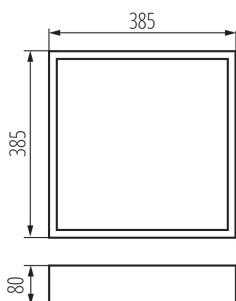

Plafon

5905339290519

Pečlivě provedená, dřevěná svítidla Kanlux MERSA nabízí zajímavé možnosti zařízení místností. Efektní základna v kombinaci se saténovým sklem, které zajišťuje rovnoměrné rozptýlení světla, dodá každému interiéru jedinečný charakter.

VŠEOBECNÉ ÚDAJE:

Barva: černá matná

Místo montáže: k usazení na zeď, k usazení na strop

Místo použití: uvnitř

Minimální vzdálenost od osvětlovaného objektu: 0,5m

Výrobek není určen pro montáž na normálně hořlavém povrchu: ano

Výrobek není určen k pokrytí termoizolačním materiálem: ano

Zdroj světla v balení: ne

Délka [mm]: 385

Šířka [mm]: 385

Výška [mm]: 80

TECHNICKÉ ÚDAJE:

Jmenovité napětí [V]: 220-240 AC

Jmenovitá frekvence [Hz]: 50

Maximální výkon [W]: 3 x max 20

Třída ochrany před úrazem elektrickým proudem: I

Materiál difuzoru: sklo

Zdroj světla: GLS/CFL/LED

Patice: E27

Rozsah okolních teplot, kterým může být výrobek vystaven [°C]: 5÷25

Materiál korpusu: dřevo

Typ přípojky: samosvorná svorkovnice

Rozsah průměrů používaných vodičů [mm²]: 1÷2,5

Stupeň krytí IP: 20

LOGISTICKÉ ÚDAJE:

Měrná jednotka: kus

Způsob balení: 1

Počet kusů v druhém balení : 1

Počet kusů v hromadném balení: 1

Čistá jednotková hmotnost [g]: 3000

Gramáž [g]: 3300

Délka jednotkového balení [cm]: 40

Šířka jednotkového balení [cm]: 39.5

Výška jednotkového balení [cm]: 10.5

Hmotnost kartonu [kg]: 3.3