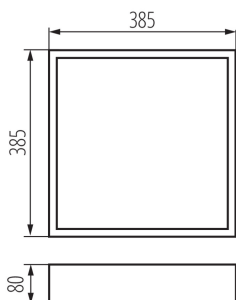

Plafon

Pečlivě provedená, dřevěná svítidla Kanlux MERSA nabízí zajímavé možnosti zařízení místností. Efektní základna v kombinaci se saténovým sklem, které zajišťuje rovnoměrné rozptýlení světla, dodá každému interiéru jedinečný charakter.

VŠEOBECNÉ ÚDAJE:

Barva: černá matná
Místo montáže: k usazení na zeď, k usazení na strop
Místo použití: uvnitř
Minimální vzdálenost od osvětlovaného objektu: 0,5m
Vyměnitelný světelný zdroj: ano
Výrobek není určen pro montáž na normálně hořlavém povrchu: ano
Výrobek není určen k pokrytí termoizolačním materiálem: ano
Zdroj světla v balení: ne
Délka [mm]: 385
Šířka [mm]: 385
Výška [mm]: 80

TECHNICKÉ ÚDAJE:

Jmenovité napětí [V]: 220-240 AC
Jmenovitá frekvence [Hz]: 50/60
Maximální výkon [W]: 3 x max 40
Třída ochrany před úrazem elektrickým proudem: I
Materiál difuzoru: sklo
Zdroj světla: GLS/CFL/LED
Patice: E27
Rozsah okolních teplot, kterým může být výrobek vystaven [°C]: 5÷25
Svítilidlo je určeno světelným zdrojům s energetickými třídami: A+, A, B, C, D, E
Materiál korpusu: dřevo
Typ přípojky: samosvorná svorkovnice
Rozsah průměrů používaných vodičů [mm²]: 1÷2,5
Stupeň krytí IP: 20