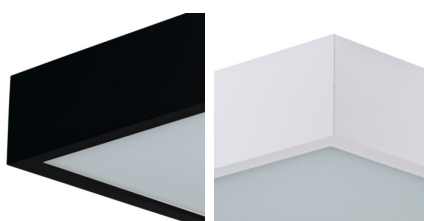

Plafon

Pečlivě provedená, dřevěná svítidla Kanlux MERSA nabízí zajímavé možnosti zařízení místností. Efektní základna v kombinaci se saténovým sklem, které zajišťuje rovnoměrné rozptýlení světla, dodá každému interiéru jedinečný charakter.

### VŠEOBECNÉ ÚDAJE:

**Barva:** černá matná  
**Místo montáže:** k usazení na zeď, k usazení na strop  
**Místo použití:** uvnitř  
**Minimální vzdálenost od osvětlovaného objektu:** 0,5m  
**Vyměnitelný světelný zdroj:** ano  
**Výrobek není určen pro montáž na normálně hořlavém povrchu:** ano  
**Výrobek není určen k pokrytí termoizolačním materiálem:** ano  
**Zdroj světla v balení:** ne  
**Délka [mm]:** 385  
**Šířka [mm]:** 385  
**Výška [mm]:** 80