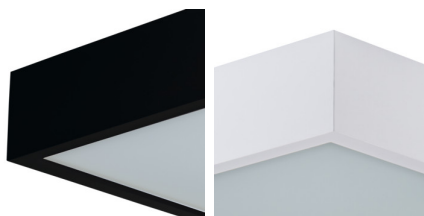

Plafon

5905339290502

Pečlivě provedená, dřevěná svítidla Kanlux MERSA nabízí zajímavé možnosti zařízení místností. Efektní základna v kombinaci se saténovým sklem, které zajišťuje rovnoměrné rozptýlení světla, dodá každému interiéru jedinečný charakter.

VŠEOBECNÉ ÚDAJE:

Barva: černá matná

Místo montáže: k usazení na zeď, k usazení na strop

Místo použití: uvnitř

Minimální vzdálenost od osvětlovaného objektu: 0,5m

Výrobek není určen pro montáž na normálně hořlavém povrchu: ano

Materiál korpusu: dřevo

Typ přípojky: samosvorná svorkovnice

Rozsah průměrů používaných vodičů [mm²]: 1÷2,5

Stupeň krytí IP: 20

LOGISTICKÉ ÚDAJE:

Měrná jednotka: kus

Způsob balení: 1

Počet kusů v druhém balení : 1