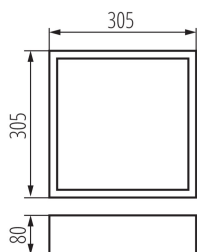

Plafon

5905339290502

Pečlivě provedená, dřevěná svítidla Kanlux MERSA nabízí zajímavé možnosti zařízení místností. Efektní základna v kombinaci se saténovým sklem, které zajišťuje rovnoměrné rozptýlení světla, dodá každému interiéru jedinečný charakter.

VŠEOBECNÉ ÚDAJE:

Barva: černá matná

Místo montáže: k usazení na zeď, k usazení na strop

Místo použití: uvnitř

Minimální vzdálenost od osvětlovaného objektu: 0,5m

Výrobek není určen pro montáž na normálně hořlavém povrchu: ano

Výrobek není určen k pokrytí termoizolačním materiálem: ano

Zdroj světla v balení: ne

Délka [mm]: 305

Šířka [mm]: 305

Výška [mm]: 80

TECHNICKÉ ÚDAJE:

Jmenovité napětí [V]: 220-240 AC

Jmenovitá frekvence [Hz]: 50

Maximální výkon [W]: 2 x max 20

Třída ochrany před úrazem elektrickým proudem: I

Materiál difuzoru: sklo

Zdroj světla: GLS/CFL/LED

Patice: E27

Rozsah okolních teplot, kterým může být výrobek vystaven [°C]: 5÷25

Materiál korpusu: dřevo

Typ přípojky: samosvorná svorkovnice

Rozsah průměrů používaných vodičů [mm²]: 1÷2,5

Stupeň krytí IP: 20

LOGISTICKÉ ÚDAJE:

Měrná jednotka: kus

Způsob balení: 1

Počet kusů v druhém balení : 1

Počet kusů v hromadném balení: 1

Čistá jednotková hmotnost [g]: 2100

Gramáž [g]: 2300

Délka jednotkového balení [cm]: 32

Šířka jednotkového balení [cm]: 32

Výška jednotkového balení [cm]: 9

Hmotnost kartonu [kg]: 2.3