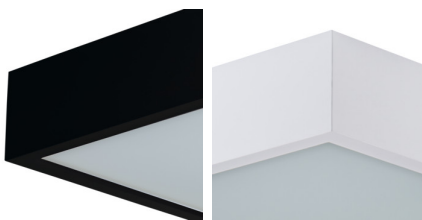

Plafon

Pečlivě provedená, dřevěná svítidla Kanlux MERSA nabízí zajímavé možnosti zařízení místností. Efektní základna v kombinaci se saténovým sklem, které zajišťuje rovnoměrné rozptýlení světla, dodá každému interiéru jedinečný charakter.

VŠEOBECNÉ ÚDAJE:

Barva: černá matná

Místo montáže: k usazení na zeď, k usazení na strop

Místo použití: uvnitř

Minimální vzdálenost od osvětlovaného objektu: 0,5m

Vyměnitelný světelný zdroj: ano

Výrobek není určen pro montáž na normálně hořlavém povrchu: ano

Svítidlo je určeno světelným zdrojům s energetickými třídami: A+, A+, A, B, C, D, E

Materiál korpusu: dřevo

Typ přípojky: samosvorná svorkovnice

Rozsah průměrů používaných vodičů [mm²]: 1÷2,5

Stupeň krytí IP: 20