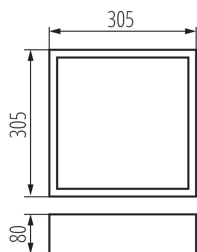

Plafon

Pečlivě provedená, dřevěná svítidla Kanlux MERSA nabízí zajímavé možnosti zařízení místností. Efektní základna v kombinaci se saténovým sklem, které zajišťuje rovnoměrné rozptýlení světla, dodá každému interiéru jedinečný charakter.

VŠEOBECNÉ ÚDAJE:

Barva: černá matná

Místo montáže: k usazení na zeď, k usazení na strop

Místo použití: uvnitř

Minimální vzdálenost od osvětlovaného objektu: 0,5m

Vyměnitelný světelný zdroj: ano

Výrobek není určen pro montáž na normálně hořlavém povrchu: ano

Výrobek není určen k pokrytí termoizolačním materiálem: ano

Zdroj světla v balení: ne

Délka [mm]: 305

Šířka [mm]: 305

Výška [mm]: 80

TECHNICKÉ ÚDAJE:

Jmenovité napětí [V]: 220-240 AC

Jmenovitá frekvence [Hz]: 50/60

Maximální výkon [W]: 2 x max 60

Třída ochrany před úrazem elektrickým proudem: I

Materiál difuzoru: sklo

Zdroj světla: GLS/CFL/LED

Patice: E27

Rozsah okolních teplot, kterým může být výrobek vystaven [°C]: 5÷25

Svítidlo je určeno světelným zdrojům s energetickými třídami: A+, A+, A, B, C, D, E

Materiál korpusu: dřevo

Typ přípojky: samosvorná svorkovnice

Rozsah průměrů používaných vodičů [mm²]: 1÷2,5

Stupeň krytí IP: 20